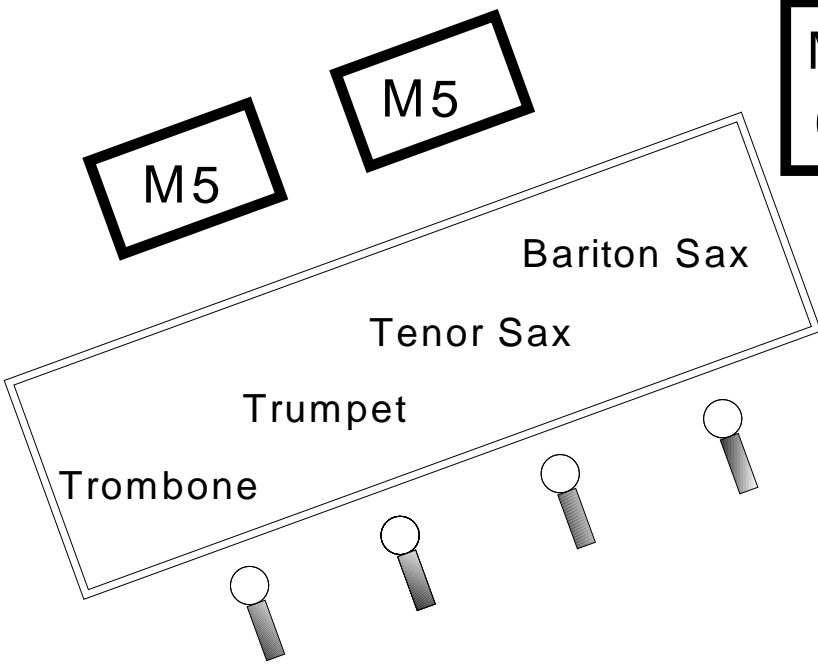

Bläserriser min.3x1m

Drumriser 2x2 m

M  
6

Bass

1x DI

Git.

1X

Stageplan

# BLUES BROTHERS BAND

Lesley  
High

Low & 2x DI

M  
4

Piano &  
Organ

Voc. 1  
Wireless

Voc. 2  
& Harp  
Wireless

Backg.  
Voc. 1

Backg.  
Voc. 2

M  
7

Sidefill

Ständer ohne Galgen

M  
1

M  
1

M  
2

In Ear 2 x XLR

M  
3

M  
3

M  
8

Sidefill